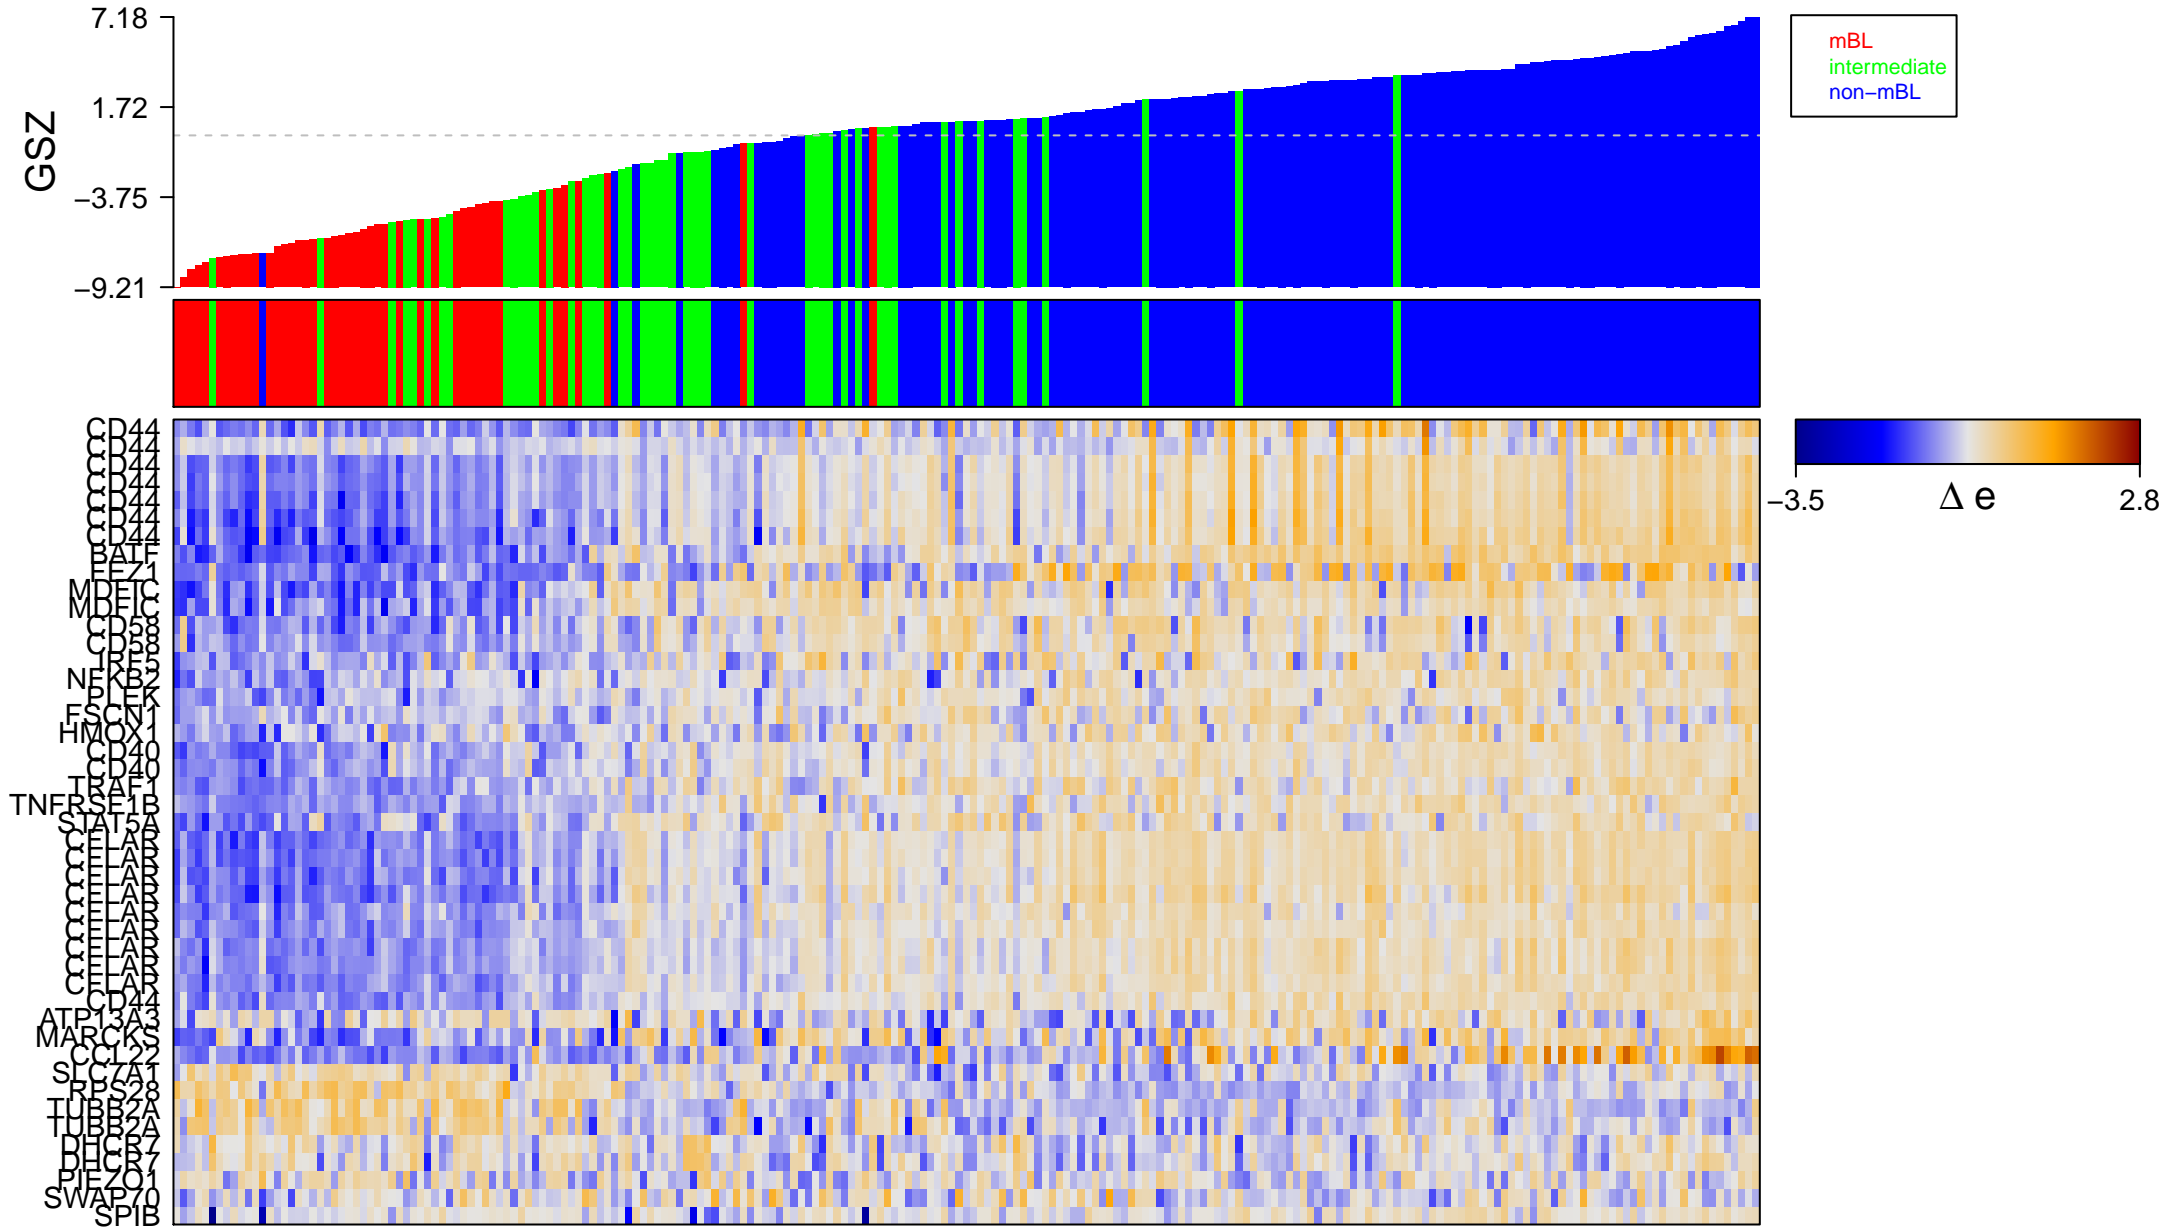

DIRMEIER_LMP1_RESPONSE_LATE_UP

DIRMEIER_LMP1_RESPONSE_LATE_UP

■ on
■ -
□ off

DIRMEIER_LMP1_RESPONSE_LATE_UP