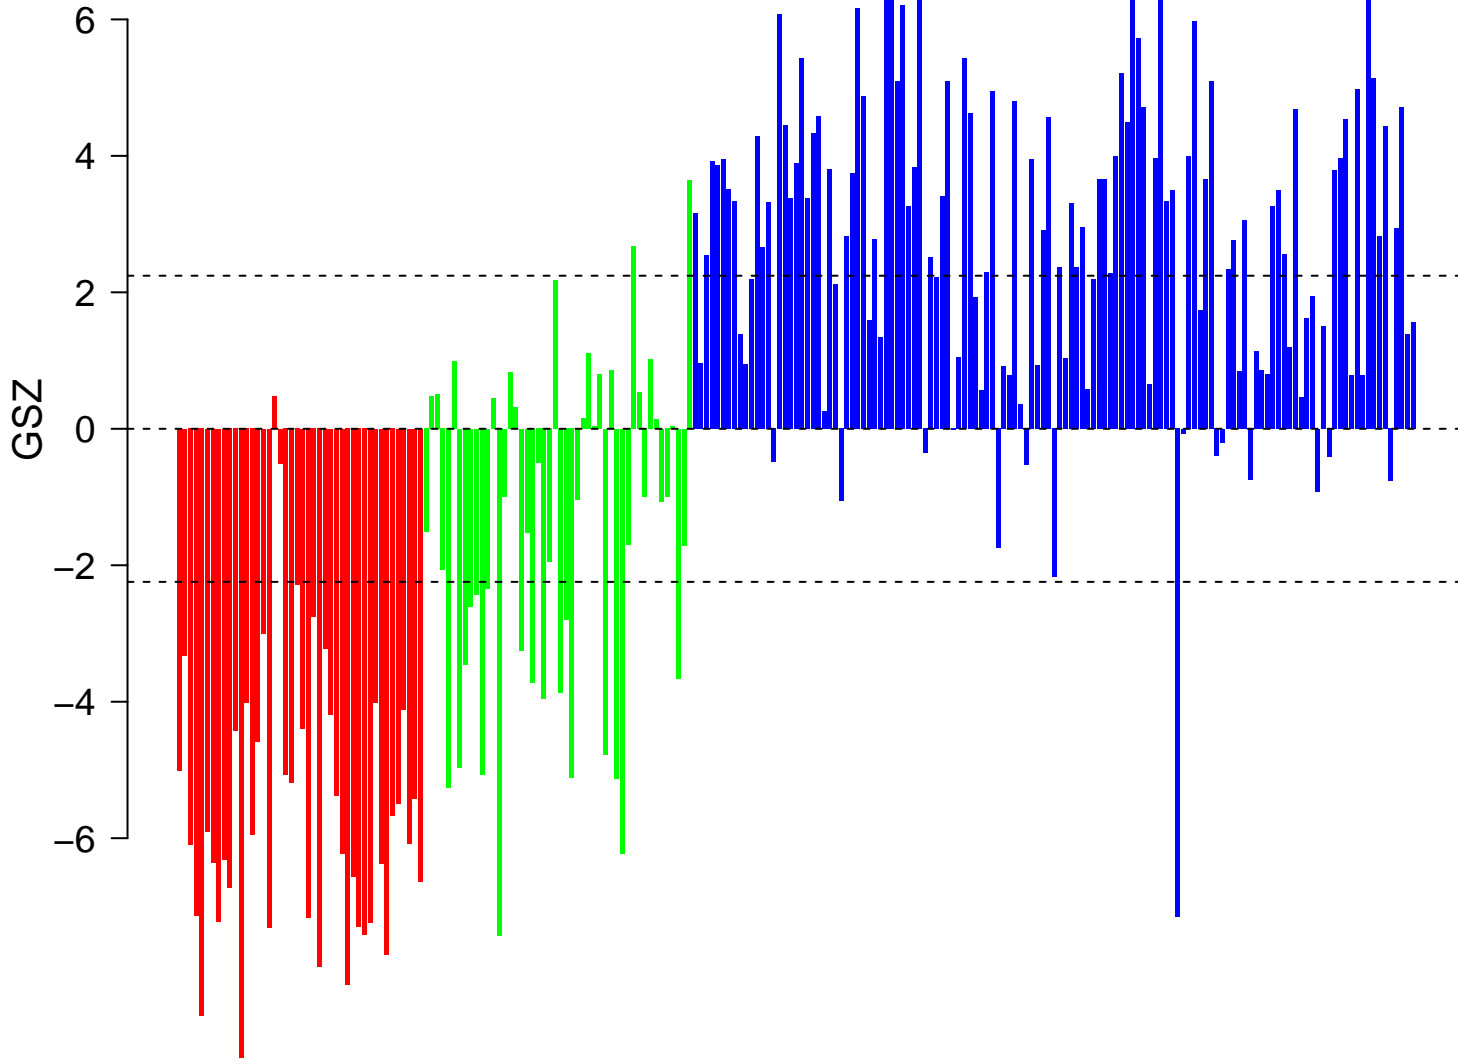

DIRMEIER_LMP1_RESPONSE_LATE_UP

DIRMEIER_LMP1_RESPONSE_LATE_UP

■ on
■ -
□ off

DIRMEIER_LMP1_RESPONSE_LATE_UP